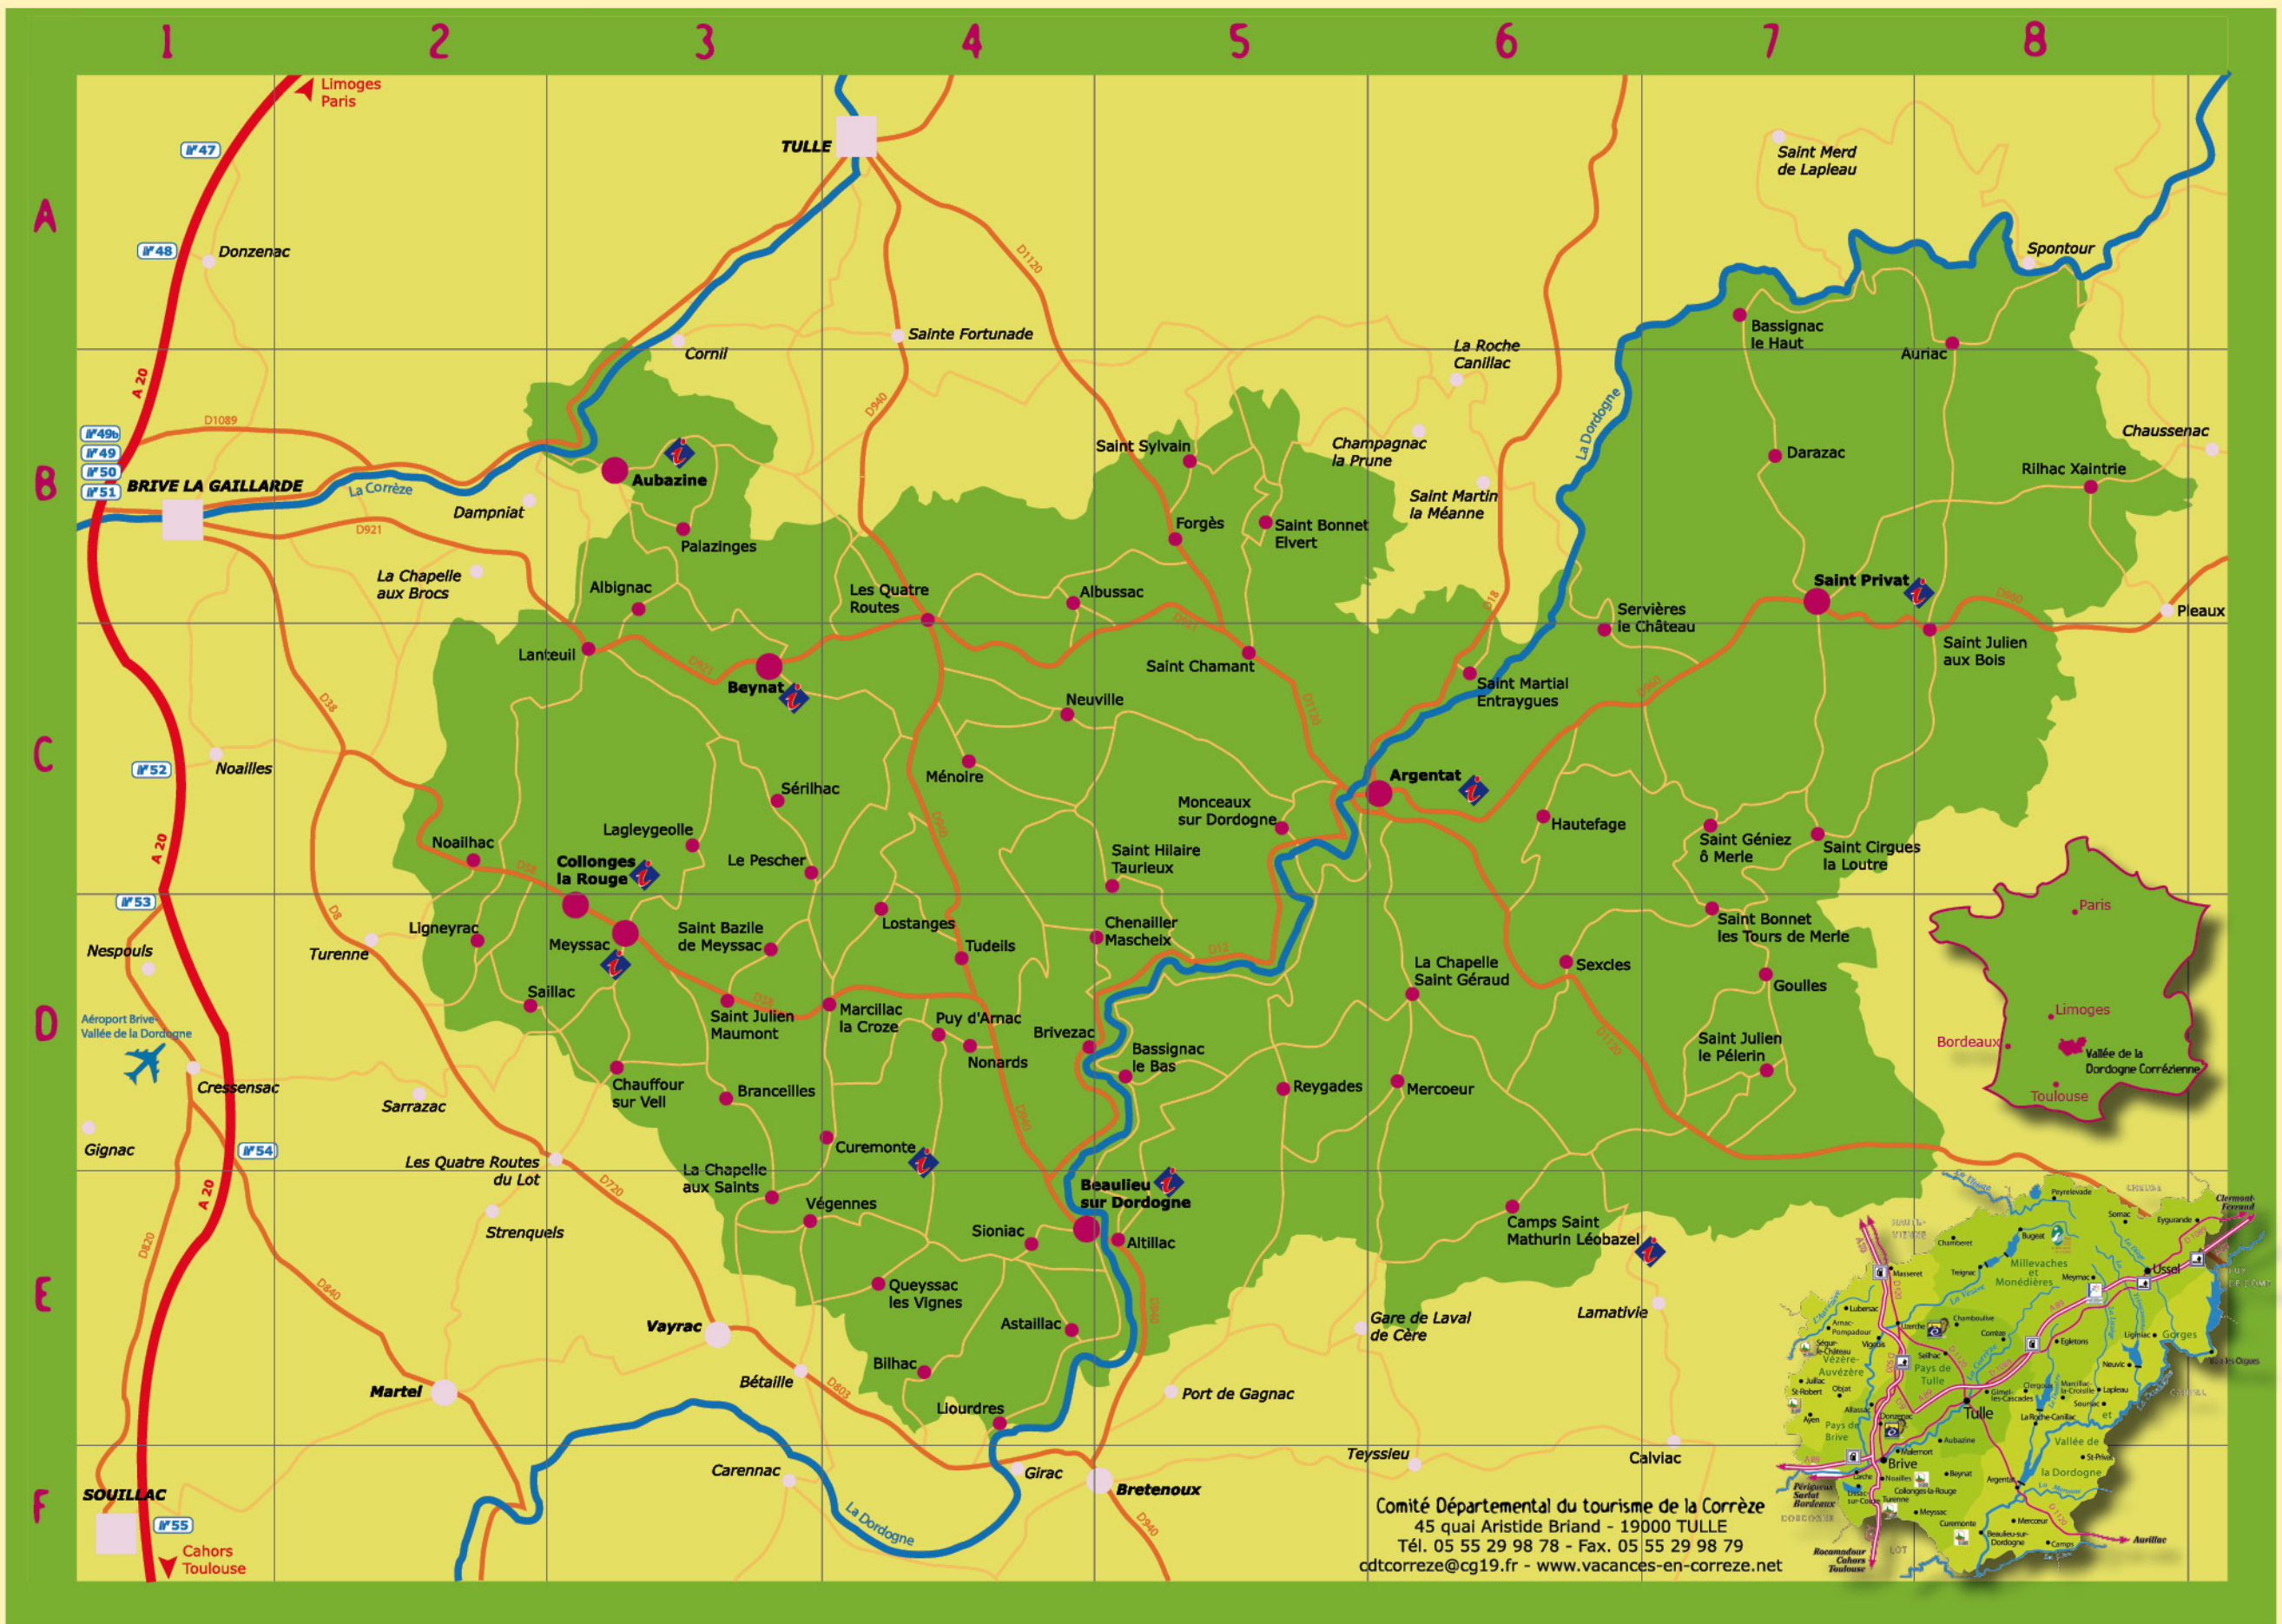

# Carte du Pays Vallée de la Dordogne Corrèzienne

Comité Départemental du tourisme de la Corrèze  
 45 quai Aristide Briand - 19000 TULLE  
 Tél. 05 55 29 98 78 - Fax. 05 55 29 98 79  
 cdtcorreze@c19.fr - www.vacances-en-correze.net

Crédits images: Offices de tourisme et prestataires du Pays de la Vallée de la Dordogne Corrèzienne, Pierre et Julien Soissons/CDT de la Corrèze, Fotolia, Nicolas Barbarin, Jean Tige, Patri Mundi, Sarah Stringhetta.